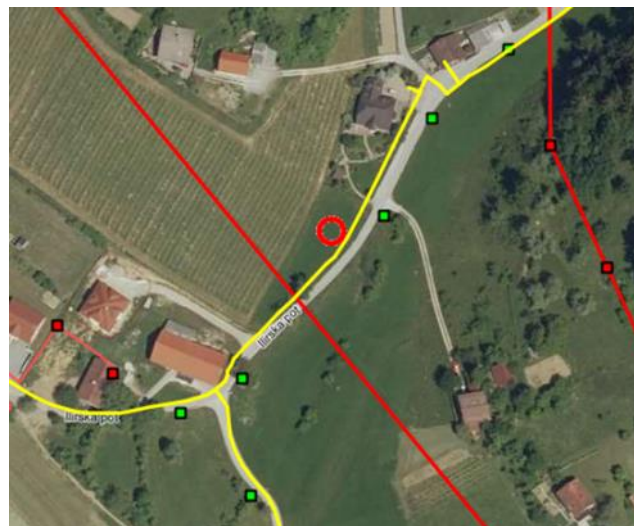

verzija: SPK_01

Opis obravnavanega območja

Območje na zahodni, južni in vzhodni strani meji na kmetijske površine, na severni strani pa na pozidano stanovanjsko območje. Jugovzhodno od območja poteka javna pot JP985281 Ilirska – Brinjeva gora.

Dejanska raba kmetijskih zemljišč (vir: <https://www.geoprosor.net/piso/ewmap.asp?obcina=ZRECE>, september 2019)

Poplavna, erozijska, plazljiva območja

Območje OPPN je opredeljeno kot erozijsko območje z zahtevnimi zaščitnimi ukrepi. Območje ni poplavno ali plazljivo.

Erozijsko območje – običajni zaščitni ukrepi (vir: <https://www.geoprosor.net/piso/ewmap.asp?obcina=ZRECE>, november 2019)

Gospodarska javna infrastruktura

Levo goraj: Promet (vir: <https://www.geoprostor.net/piso/ewmap.asp?obcina=ZRECE>, november 2019)

Desno zgoraj: Energetika (vir: <https://www.geoprostor.net/piso/ewmap.asp?obcina=ZRECE>, november 2019)

Levo spodaj: Komunala (vir: <https://www.geoprostor.net/piso/ewmap.asp?obcina=ZRECE>, november 2019)