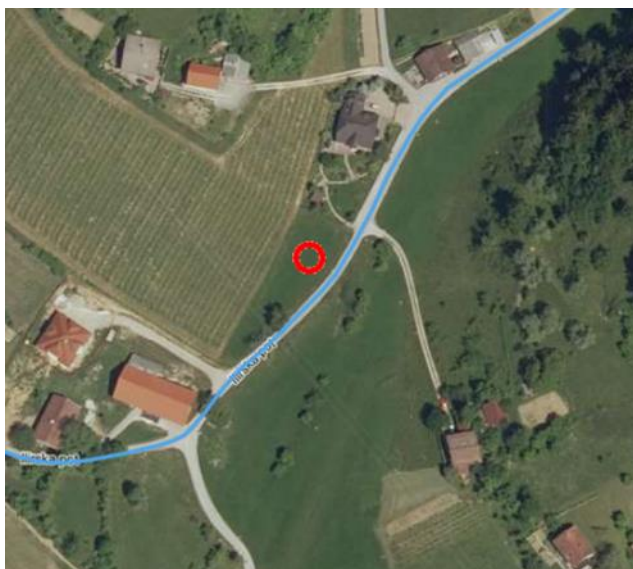

Gospodarska javna infrastruktura

Levo goraj: Promet (vir: <https://www.geoprostor.net/piso/ewmap.asp?obcina=ZRECE>, november 2019)

Desno zgoraj: Energetika (vir: <https://www.geoprostor.net/piso/ewmap.asp?obcina=ZRECE>, november 2019)

Levo spodaj: Komunala (vir: <https://www.geoprostor.net/piso/ewmap.asp?obcina=ZRECE>, november 2019)

Desno spodaj: Elektronske komunikacije (vir: <https://www.geoprostor.net/piso/ewmap.asp?obcina=ZRECE>, november 2019)