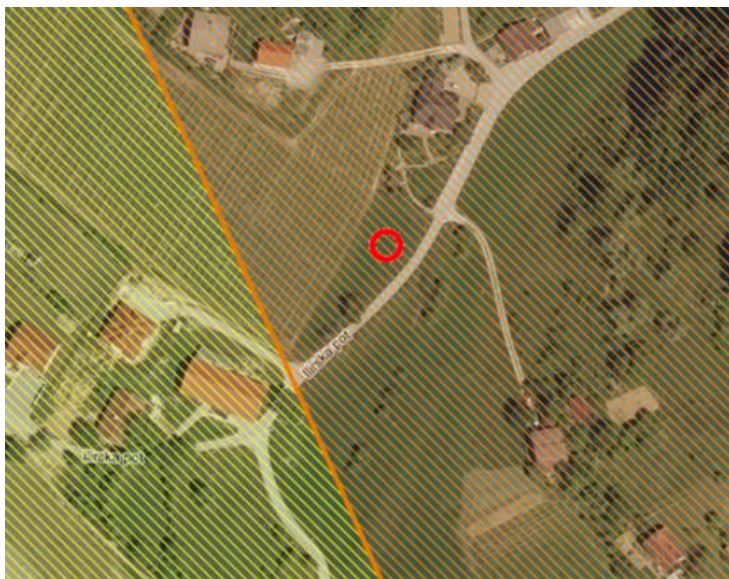

Erozijsko območje – običajni zaščitni ukrepi (vir: <https://www.geoprosor.net/piso/ewmap.asp?obcina=ZRECE>, november 2019)