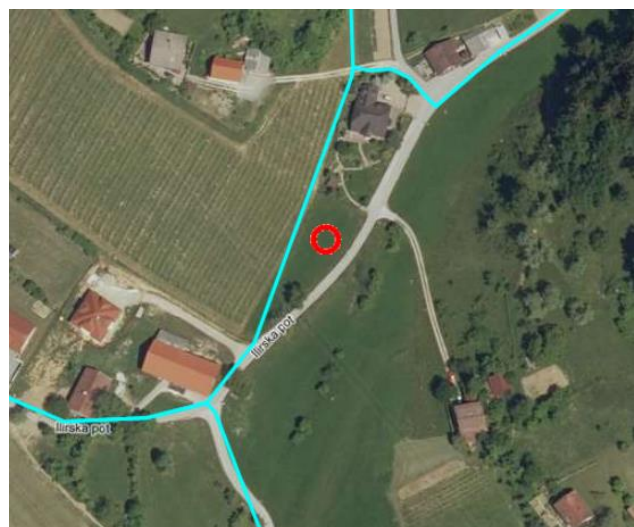

Gospodarska javna infrastruktura

Levo goraj: Promet (vir: <https://www.geoprostor.net/piso/ewmap.asp?obcina=ZRECE>, november 2019)

Desno zgoraj: Energetika (vir: <https://www.geoprostor.net/piso/ewmap.asp?obcina=ZRECE>, november 2019)

Levo spodaj: Komunala (vir: <https://www.geoprostor.net/piso/ewmap.asp?obcina=ZRECE>, november 2019)

Desno spodaj: Elektronske komunikacije (vir: <https://www.geoprostor.net/piso/ewmap.asp?obcina=ZRECE>, november 2019)