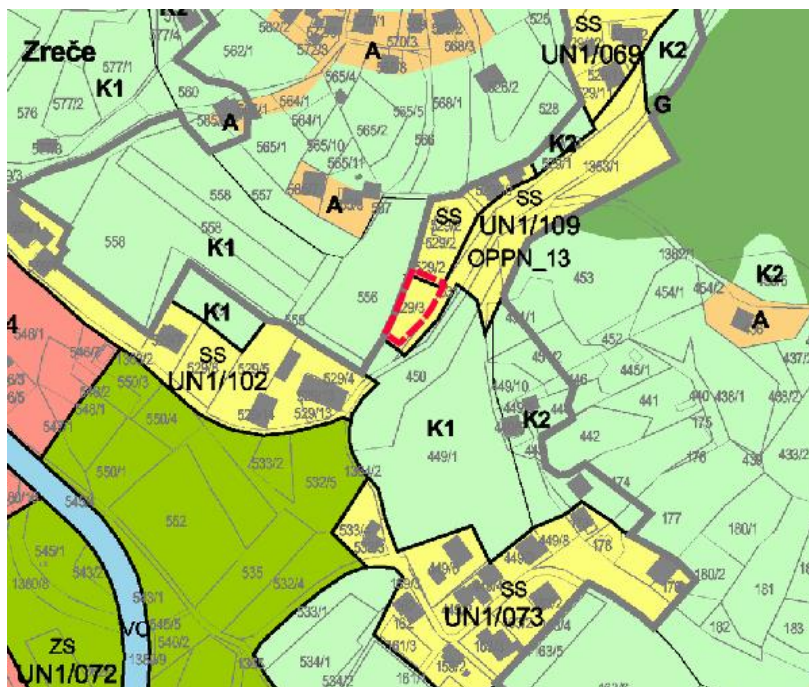

verzija: SPK_01

Opis obravnavanega območja

Območje na zahodni, južni in vzhodni strani meji na kmetijske površine, na severni strani pa na pozidano stanovanjsko območje. Jugovzhodno od območja poteka javna pot JP985281 Ilirska – Brinjeva gora.

Območje OPPN je velikosti ca. 750 m².

Planska namenska raba prostora

Območje je po namenski rabi opredeljeno kot stanovanjske površine (SS). Območje leži v enoti urejanja prostora EUP UN 1/109, za katerega je predvidena izdelava podrobnega prostorskega načrta (OPPN 13).

Planska namenska raba (vir: <https://www.geoprostor.net/piso/ewmap.asp?obcina=ZRECE>, november 2019)

Dejanska raba prostora

V skladu z dejansko rabo kmetijskih zemljišč je območje OPPN opredeljeno kot trajni travnik (id. št. 1300).

Dejanska raba kmetijskih zemljišč (vir: <https://www.geoprosor.net/piso/ewmap.asp?obcina=ZRECE>, september 2019)

Poplavna, erozijska, plazljiva območja

Območje OPPN je opredeljeno kot erozijsko območje z zahtevnimi zaščitnimi ukrepi. Območje ni poplavno ali plazljivo.