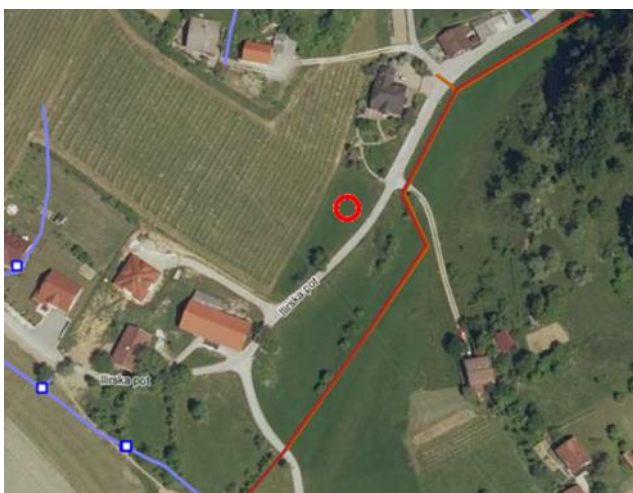

Gospodarska javna infrastruktura

Levo goraj: Promet (vir: <https://www.geoprostor.net/piso/ewmap.asp?obcina=ZRECE>, november 2019)

Desno zgoraj: Energetika (vir: <https://www.geoprostor.net/piso/ewmap.asp?obcina=ZRECE>, november 2019)

Levo spodaj: Komunala (vir: <https://www.geoprostor.net/piso/ewmap.asp?obcina=ZRECE>, november 2019)

Desno spodaj: Elektronske komunikacije (vir: <https://www.geoprostor.net/piso/ewmap.asp?obcina=ZRECE>, november 2019)