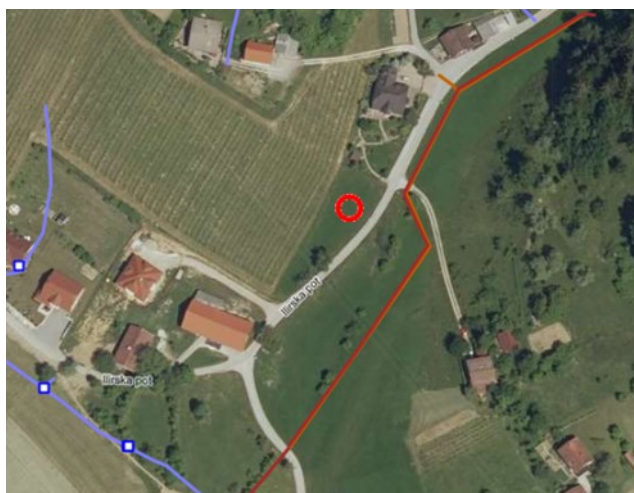

Gospodarska javna infrastruktura

Levo goraj: Promet (vir: <https://www.geoprostor.net/piso/ewmap.asp?obcina=ZRECE>, november 2019)

Desno zgoraj: Energetika (vir: <https://www.geoprostor.net/piso/ewmap.asp?obcina=ZRECE>, november 2019)

Levo spodaj: Komunala (vir: <https://www.geoprostor.net/piso/ewmap.asp?obcina=ZRECE>, november 2019)

Desno spodaj: Elektronske komunikacije (vir: <https://www.geoprostor.net/piso/ewmap.asp?obcina=ZRECE>, november 2019)