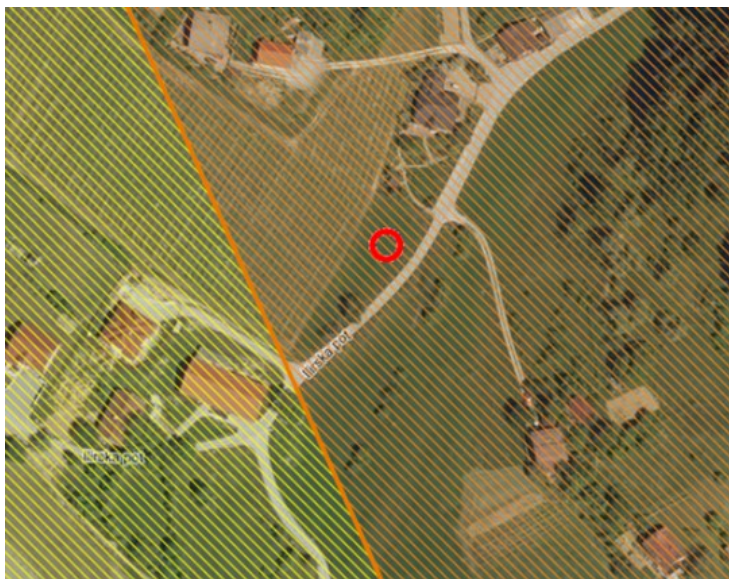

Erozijsko območje – običajni zaščitni ukrepi (vir: <https://www.geoprosor.net/piso/ewmap.asp?obcina=ZRECE>, november 2019)