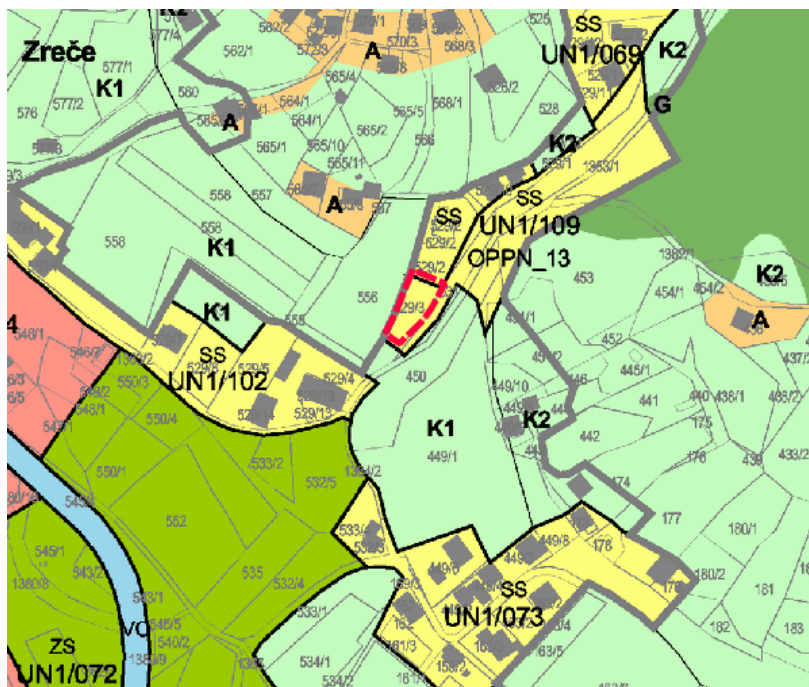

verzija: SPK_01

Opis obravnavanega območja

Območje na zahodni, južni in vzhodni strani meji na kmetijske površine, na severni strani pa na pozidano stanovanjsko območje. Jugovzhodno od območja poteka javna pot JP985281 Ilirska – Brinjeva gora.

Območje OPPN je velikosti ca. 750 m².

Planska namenska raba prostora

Območje je po namenski rabi opredeljeno kot stanovanjske površine (SS). Območje leži v enoti urejanja prostora EUP UN 1/109, za katerega je predvidena izdelava podrobnega prostorskega načrta (OPPNa 13).

Planska namenska raba (vir: <https://www.geoprostor.net/piso/ewmap.asp?obcina=ZRECE>, november 2019)

Dejanska raba prostora

V skladu z dejansko rabo kmetijskih zemljišč je območje OPPN opredeljeno kot trajni travnik (id. št. 1300).

Dejanska raba kmetijskih zemljišč (vir: <https://www.geoprosor.net/piso/ewmap.asp?obcina=ZRECE>, september 2019)

Poplavna, erozijska, plazljiva območja

Območje OPPN je opredeljeno kot erozijsko območje z zahtevnimi zaščitnimi ukrepi. Območje ni poplavno ali plazljivo.