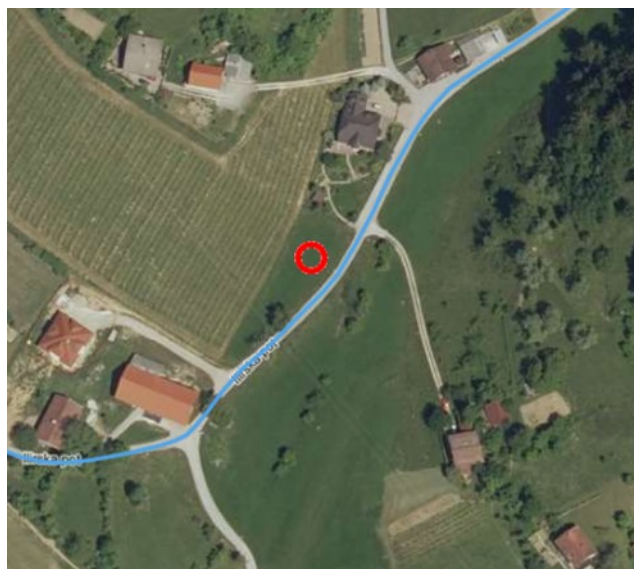

Gospodarska javna infrastruktura

Levo goraj: Promet (vir: <https://www.geoprostor.net/piso/ewmap.asp?obcina=ZRECE>, november 2019)

Desno zgoraj: Energetika (vir: <https://www.geoprostor.net/piso/ewmap.asp?obcina=ZRECE>, november 2019)

Levo spodaj: Komunala (vir: <https://www.geoprostor.net/piso/ewmap.asp?obcina=ZRECE>, november 2019)

Desno spodaj: Elektronske komunikacije (vir: <https://www.geoprostor.net/piso/ewmap.asp?obcina=ZRECE>, november 2019)