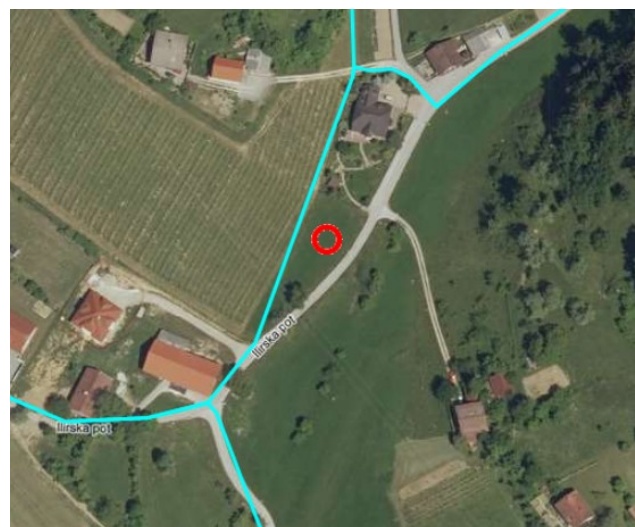

Gospodarska javna infrastruktura

Levo goraj: Promet (vir: <https://www.geoprostor.net/piso/ewmap.asp?obcina=ZRECE>, november 2019)

Desno zgoraj: Energetika (vir: <https://www.geoprostor.net/piso/ewmap.asp?obcina=ZRECE>, november 2019)

Levo spodaj: Komunala (vir: <https://www.geoprostor.net/piso/ewmap.asp?obcina=ZRECE>, november 2019)

Desno spodaj: Elektronske komunikacije (vir: <https://www.geoprostor.net/piso/ewmap.asp?obcina=ZRECE>, november 2019)