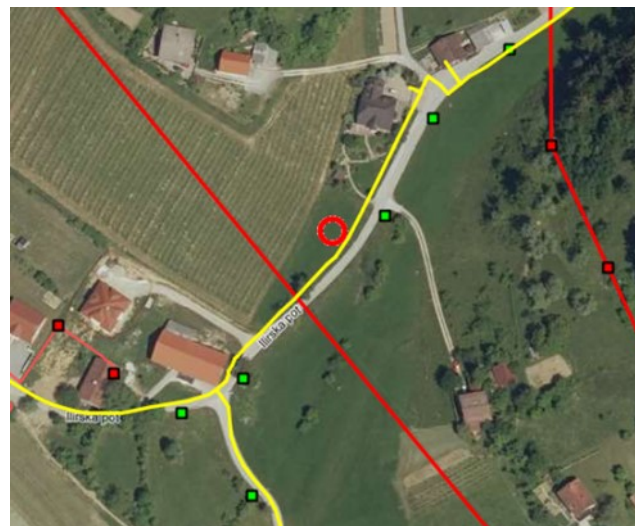

verzija: SPK_01

Opis obravnavanega območja

Območje na zahodni, južni in vzhodni strani meji na kmetijske površine, na severni strani pa na pozidano stanovanjsko območje. Jugovzhodno od območja poteka javna pot JP985281 Ilirska – Brinjeva gora.

Dejanska raba kmetijskih zemljišč (vir: <https://www.geoprosor.net/piso/ewmap.asp?obcina=ZRECE>, september 2019)

Poplavna, erozijska, plazljiva območja

Območje OPPN je opredeljeno kot erozijsko območje z zahtevnimi zaščitnimi ukrepi. Območje ni poplavno ali plazljivo.

Erozijsko območje – običajni zaščitni ukrepi (vir: <https://www.geoprosor.net/piso/ewmap.asp?obcina=ZRECE>, november 2019)

Gospodarska javna infrastruktura

Levo goraj: Promet (vir: <https://www.geoprostor.net/piso/ewmap.asp?obcina=ZRECE>, november 2019)

Desno zgoraj: Energetika (vir: <https://www.geoprostor.net/piso/ewmap.asp?obcina=ZRECE>, november 2019)

Levo spodaj: Komunala (vir: <https://www.geoprostor.net/piso/ewmap.asp?obcina=ZRECE>, november 2019)